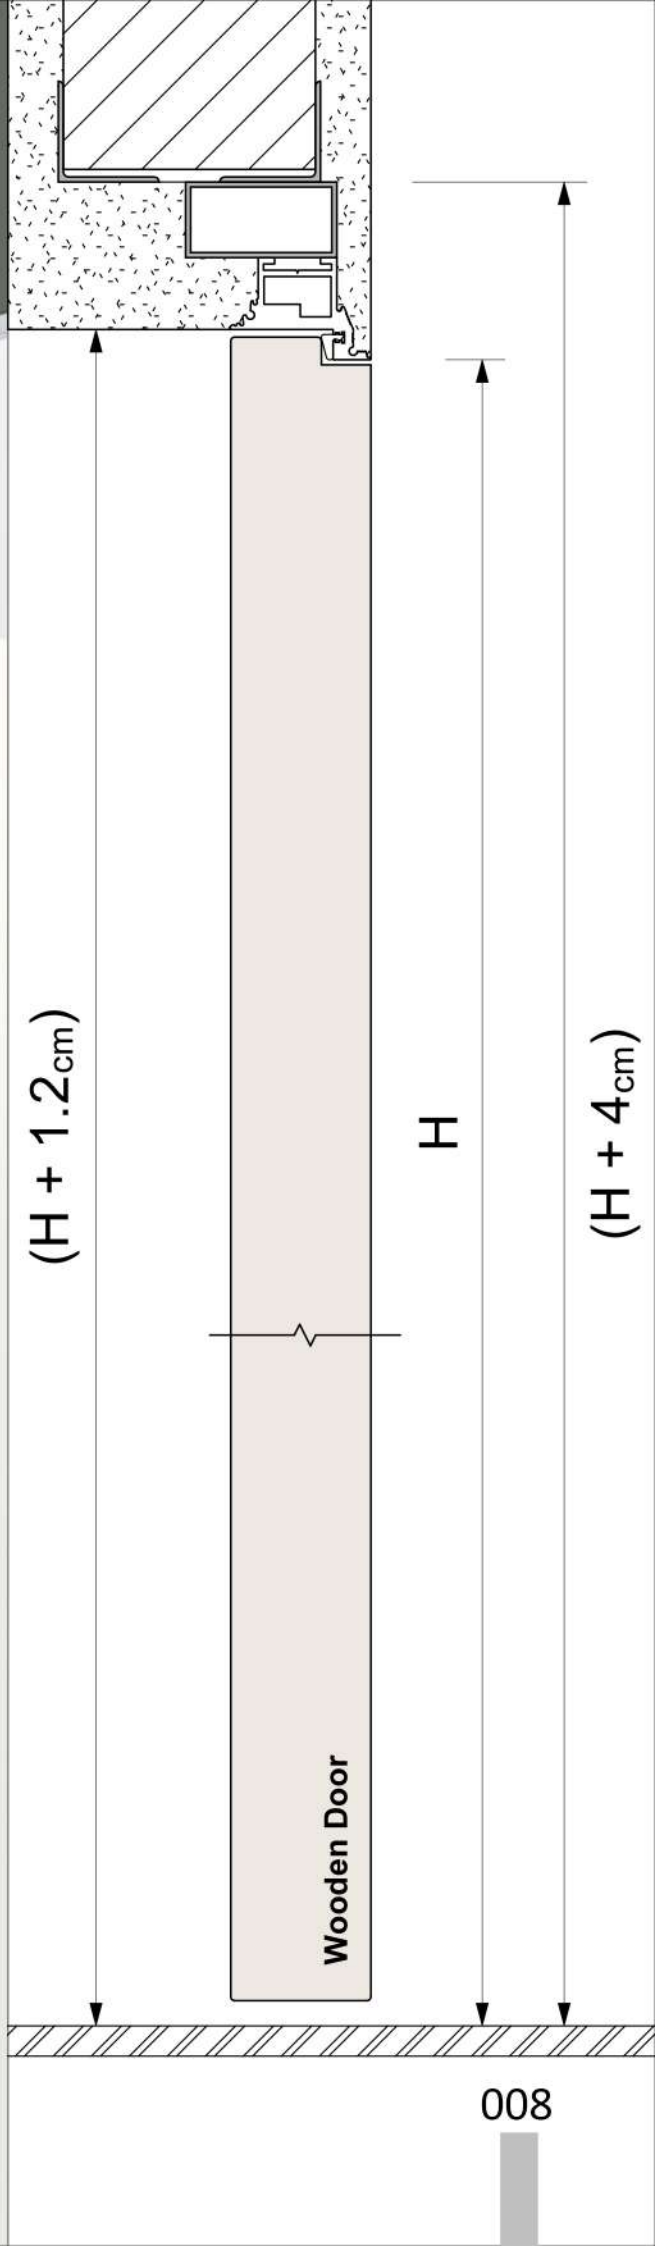

DOORNAB

Frameless Doors

Frameless

001

Frameless Horizontal Section

Masonry Wall

Wooden Door

90.00°

Wooden Door

1

2

3

4

5

6

14mm

1. Aluminium Frame
2. Bracket
3. Subframe
4. Wallpost
5. Gypsum Plaster
6. Masonry Wall

Frameless Horizontal Section

Dry Wall

Wooden Door

90.00°

Wooden Door

1

2

3

4

1. Aluminium Frame
2. Bracket
3. Gypsum Plasterboard
4. Metal Stud

Frameless Dimension

Semi-Frameless Horizontal Section

- 1. Aluminium Frame
- 2. Subframe
- 3. Wallpost
- 4. Gypsum Plaster
- 5. Masonry Wall
- 6. Wooden Frame